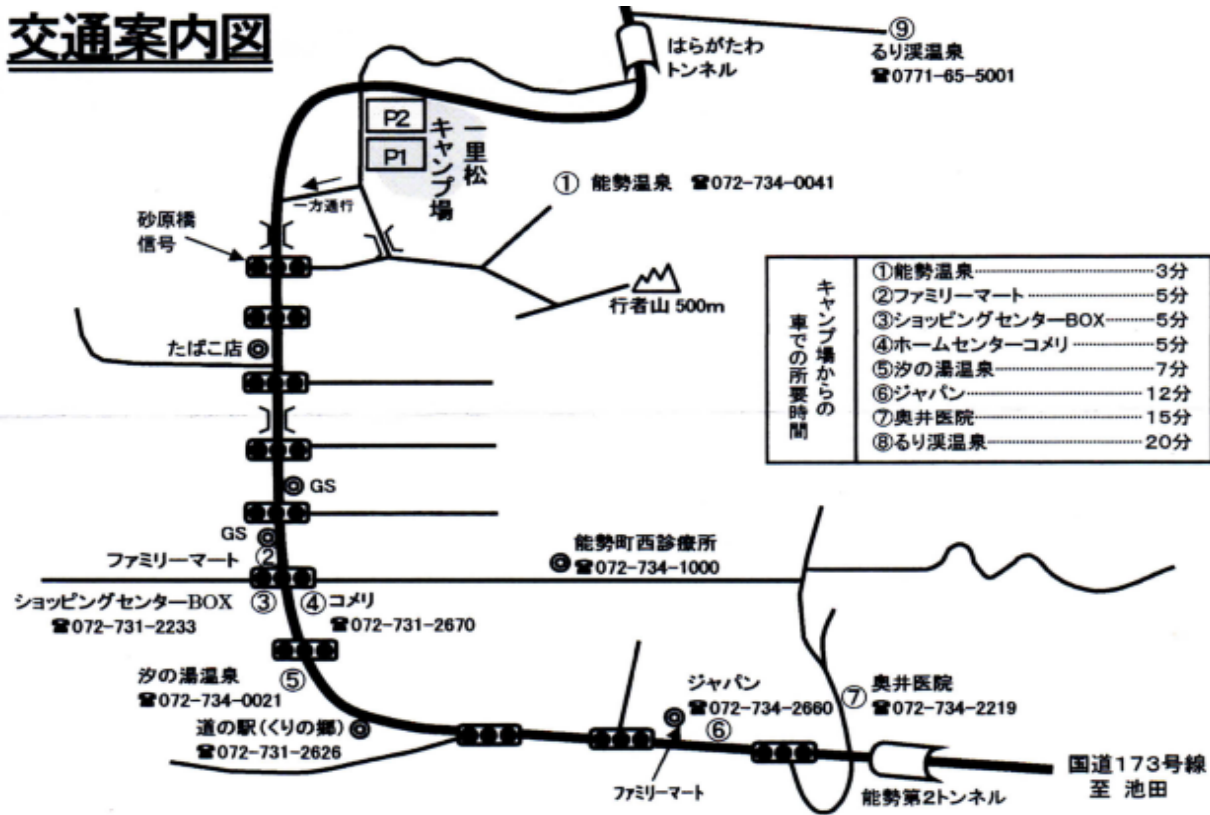

ICHIRIMATSU CAMP SITE
一里松キャンプ場

〈所在地〉

〒563-0372 大阪府豊能郡能勢町山辺409-6

電話: 072-734-0249

交通案内図

施設案内図

■るり溪温泉 大浴場